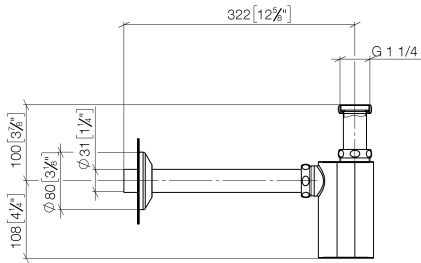

10 040 970

• rosette Ø 80 mm

	Brushed Champagne (22kt Gold)	10 040 970-46
	Chrome	10 040 970-00
	Brushed Platinum	10 040 970-06
	Platinum	10 040 970-08
	Durabrass (23kt Gold)	10 040 970-09
	Dark Chrome	10 040 970-19
	Brushed Durabrass (23kt Gold)	10 040 970-28
	Champagne (22kt Gold)	10 040 970-47
	Brushed Dark Platinum	10 040 970-99

10 040 970

mm [inches]

10 040 970

Parts for other finishes can be found here: [Chrome](#)

Spare parts list

No.	Item Number	Name	Quantity used	Delivery time
1	09 28 23 005-46	pipe	1	30
2	09 14 05 017 90	seal	1	2
3	09 23 30 015-46	nut	3	30
4	09 28 10 003 90	ring	1	2
5	09 14 05 016 90	Washer NBR 70 39,0 x 29,0 x 2,0 mm -	2	2
6	09 28 23 006 90	pipe	1	2
7	09 19 22 080-46	casing	1	30
8	09 28 23 002-46	pipe	1	30
9	90 27 01 015 00-46	rosette	1	-