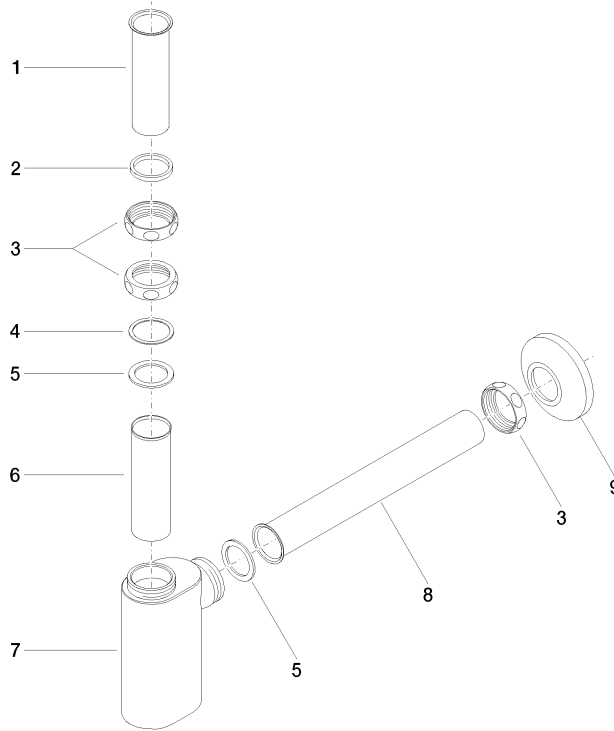

10 040 970

• rosette Ø 80 mm

	Brushed Champagne (22kt Gold)	10 040 970-46
	Chrome	10 040 970-00
	Brushed Platinum	10 040 970-06
	Platinum	10 040 970-08
	Durabrass (23kt Gold)	10 040 970-09
	Dark Chrome	10 040 970-19
	Brushed Durabrass (23kt Gold)	10 040 970-28
	Champagne (22kt Gold)	10 040 970-47
	Brushed Dark Platinum	10 040 970-99

10 040 970

mm [inches]

10 040 970

Parts for other finishes can be found here: [Chrome](#)

Spare parts list

No.	Item Number	Name	Quantity used	Delivery time
1	09 28 23 005-46	pipe	1	30
2	09 14 05 017 90	seal	1	2
3	09 23 30 015-46	nut	3	30
4	09 28 10 003 90	ring	1	2
5	09 14 05 016 90	Washer NBR 70 39,0 x 29,0 x 2,0 mm -	2	2
6	09 28 23 006 90	pipe	1	2
7	09 19 22 080-46	casing	1	30
8	09 28 23 002-46	pipe	1	30
9	90 27 01 015 00-46	rosette	1	-